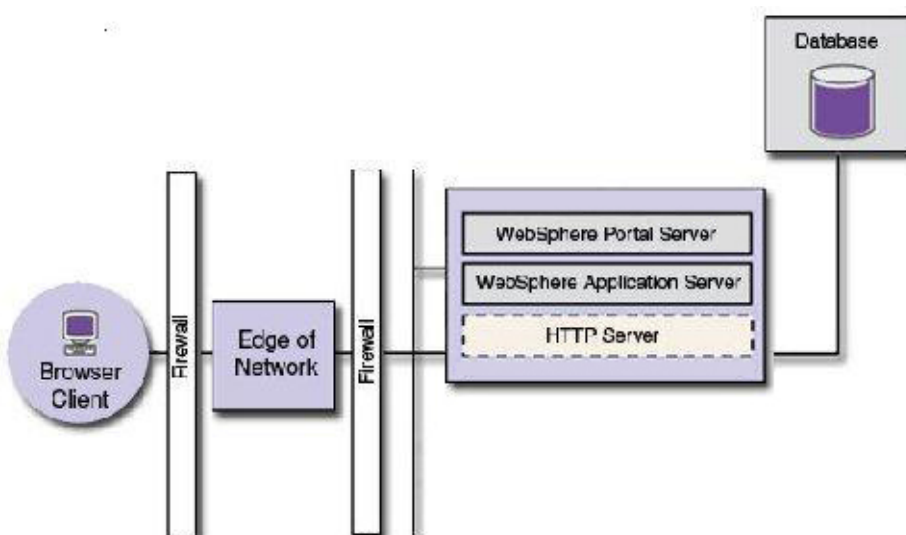

#### 產品概觀

IBM WebSphere® Portal Server 具備全套必要的入口網站服務，能夠提供對於應用程式、內容、商業程序及人員的單一個人化互動點，讓使用者擁有一致性的體驗。

如需包括安裝指示在內的完整文件，請造訪 WebSphere Portal 資訊中心，網址如下：<http://publib.boulder.ibm.com/infocenter/wpdoc/v6r1m0/>

#### 3 步驟 3: 檢閱基本架構

下圖示範 WebSphere Portal Server 的基本架構。